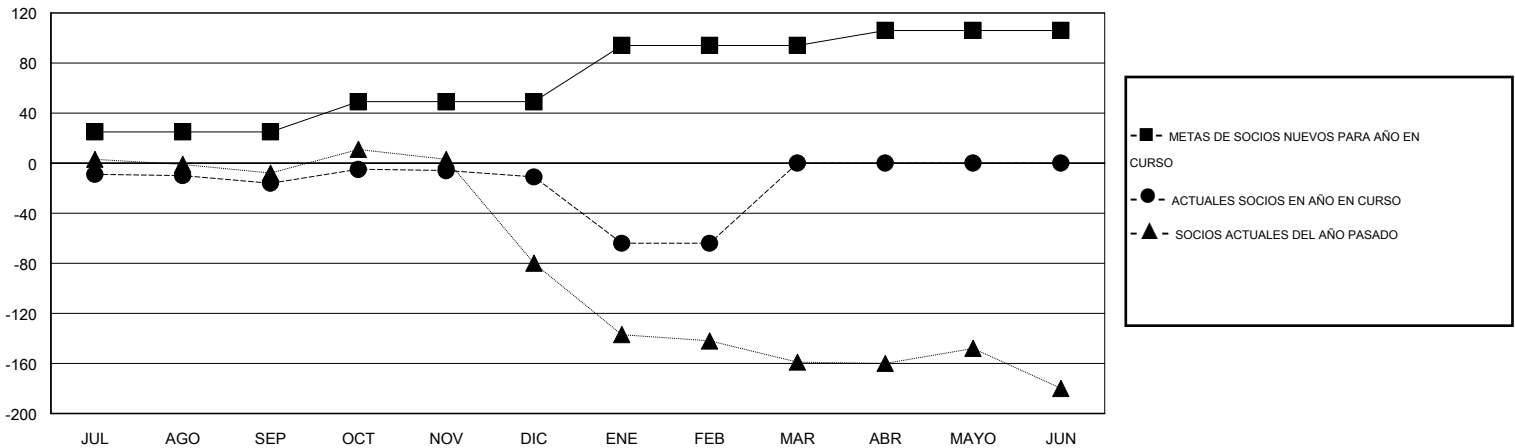

MONTHLY MEMBERSHIP PROGRESS REPORT

District R 2

Results as of: 2/28/2014

GMT: CARLOS JUSTINIANO

UBICACIÓN DOMINICAN REPUBLIC

GMT DE AE 3

Clubes					socios				
RESULTADOS DE 2013-2014					RESULTADOS DE 2013-2014				
TRIMESTRE	META DE CLUBES NUEVOS	ACTUALES NUEVOS CLUBES	BAJAS ACTUALES DE CLUBES	ACTUAL GANANCIA/ PÉRDIDA NETA	TRIMESTRE	META DE SOCIOS NUEVOS	ACTUALES SOCIOS AÑADIDOS	BAJAS ACTUALES DE SOCIOS	ACTUAL GANANCIA/ PÉRDIDA NETA
JUL/AGO/SEP	1	0	0	0	JUL/AGO/SEP	25	16	32	-16
OCT/NOV/DIC	1	0	0	0	OCT/NOV/DIC	24	23	18	5
ENE/FEB/MAR	2	0	2	-2	ENE/FEB/MAR	45	13	66	-53
ABR/MAYO/JUN	1	0	0	0	ABR/MAYO/JUN	12	0	0	0

METAS Y CIFRA ACUMULATIVA DE CLUBES NUEVOS

METAS Y CIFRA ACUMULATIVA DE SOCIOS

CLUBES DADOS DE BAJA: 2	18 CLUBS OF 40 AÑADIERON 1 O MÁS SOCIOS NUEVOS	DISTRIBUCIÓN POR SEXO
		MASCULINO 690 (64.55%)
		FEMENINO 379 (35.45%)
SOCIOS DADOS DE BAJA	CLIC AQUÍ PARA DATOS DE SALUD DE CLUB	SOCIOS EN UNIDAD FAMILIAR 99
FALLECIDOS 3		CABEZA DE FAMILIA 47
CLUB CANCELADO 50		NO ES CABEZA DE FAMILIA 52
OTRO 63		
TOTAL 116		