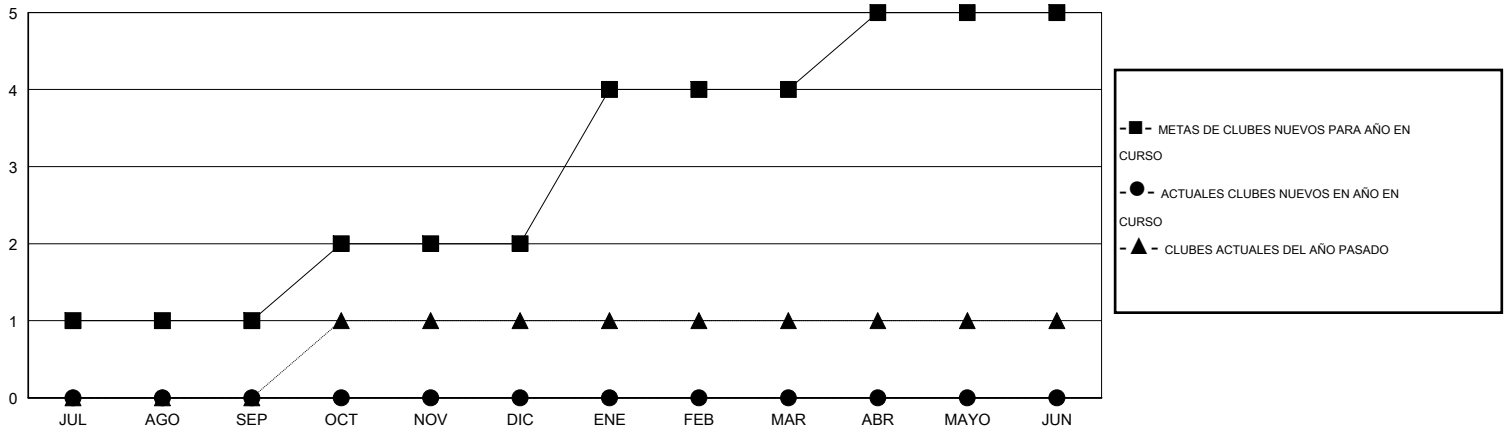

MONTHLY MEMBERSHIP PROGRESS REPORT

District R 2

Results as of: 2/28/2014

GMT: CARLOS JUSTINIANO

UBICACIÓN DOMINICAN REPUBLIC

GMT DE AE 3

Clubes					socios				
RESULTADOS DE 2013-2014					RESULTADOS DE 2013-2014				
TRIMESTRE	META DE CLUBES NUEVOS	ACTUALES NUEVOS CLUBES	BAJAS ACTUALES DE CLUBES	ACTUAL GANANCIA/ PÉRDIDA NETA	TRIMESTRE	META DE SOCIOS NUEVOS	ACTUALES SOCIOS AÑADIDOS	BAJAS ACTUALES DE SOCIOS	ACTUAL GANANCIA/ PÉRDIDA NETA
JUL/AGO/SEP	1	0	0	0	JUL/AGO/SEP	25	16	32	-16
OCT/NOV/DIC	1	0	0	0	OCT/NOV/DIC	24	23	18	5
ENE/FEB/MAR	2	0	2	-2	ENE/FEB/MAR	45	13	66	-53
ABR/MAYO/JUN	1	0	0	0	ABR/MAYO/JUN	12	0	0	0

METAS Y CIFRA ACUMULATIVA DE CLUBES NUEVOS

METAS Y CIFRA ACUMULATIVA DE SOCIOS

CLUBES DADOS DE BAJA: 2	18 CLUBS OF 40 AÑADIERON 1 O MÁS SOCIOS NUEVOS	DISTRIBUCIÓN POR SEXO
		MASCULINO 690 (64.55%)
		FEMENINO 379 (35.45%)
SOCIOS DADOS DE BAJA	CLIC AQUÍ PARA DATOS DE SALUD DE CLUB	SOCIOS EN UNIDAD FAMILIAR 99
FALLECIDOS 3		CABEZA DE FAMILIA 47
CLUB CANCELADO 50		NO ES CABEZA DE FAMILIA 52
OTRO 63		
TOTAL 116		